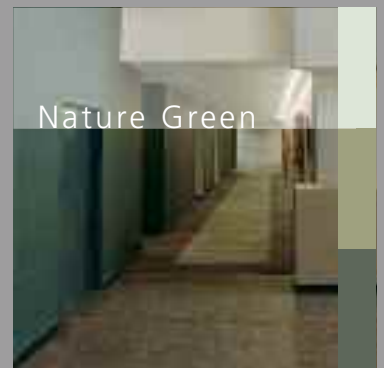

100% decoratief, want ...

Sigmulto Aquasphere is een eigentijds en dynamisch concept met uitgebreide kleurcombinaties. Licht, fel of donker: er zijn in totaal 81 verschillende en trefzekere combinaties uitgewerkt. Ideaal om elke ruimte een individuele karakter te geven.

Sigmulto Aquasphere is een decoratieve multicolour muurverf voor binnen die in twee lagen wordt aangebracht: eerst een dekkende ondergrondkleur (zie lijst laatste pagina) gevolgd door een Sigmulto Aquasphere toplaag.

Een nieuw palet van kleurmogelijkheden

Pure White

Mineral Grey

Sienna Brown

Orange Terra

Yellow Ochre

Nature Green

Cool Blue

Mystic Purple

Warm Red

In totaal zijn 81 dessins, verdeeld in 9 kleurgroepen, beschikbaar.
Per kleurgroep zijn zeven kleuren gebaseerd op spuittechniek
en twee kleuren op kwasttechniek.
De spuittechniek geeft een spateffect als resultaat,
met kwast of spalter verkrijgt men een speels vegeffect.