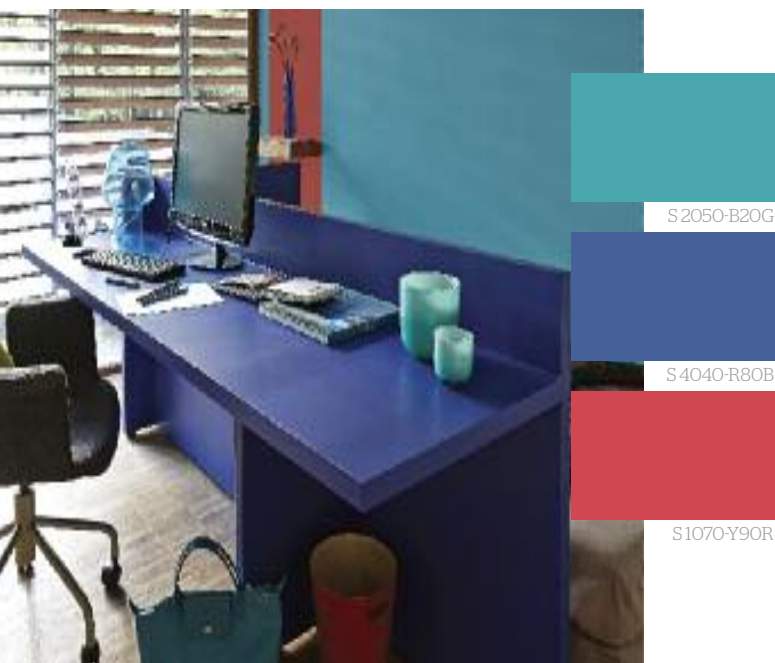

Une cuisine design blanche prend une toute nouvelle dimension grâce à des accents de couleur gais. La transition entre un bleu froid et une teinte chaude donne à ce studio l'atmosphère de travail recherchée tout en garantissant la quiétude requise. De raffinés accents de rouge et de bleu et les accessoires coordonnés font de cette salle de bains une pièce gracieuse.

S1070-Y90R

S4040-R80B