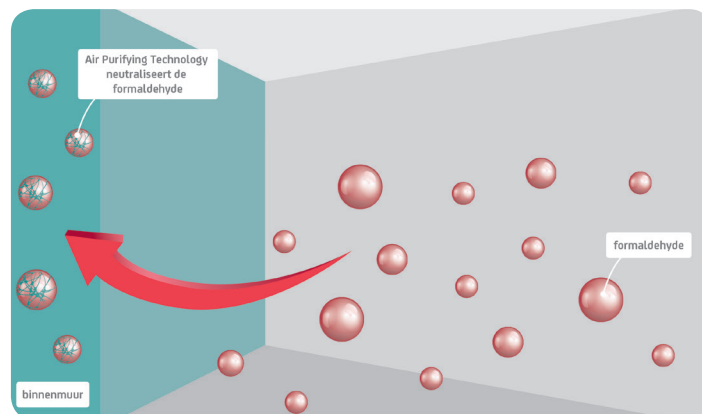

# Sigma Air Pure.

Pour une meilleure  
atmosphère intérieure.

Saviez-vous que l'air intérieur est jusqu'à 10 fois plus pollué que l'air extérieur ? Et que nous passons de plus en plus de temps à l'intérieur ? C'est pourquoi il existe Sigma Air Pure. La peinture murale biobased qui purifie l'air intérieur.

Nous passons de plus en plus de temps à l'intérieur, à la maison et au boulot.

L'air intérieur est jusqu'à 10 fois plus pollué que l'air extérieur. Le formaldéhyde y contribue.

Suite à une innovation nous améliorons l'atmosphère intérieure de la maison et nous contribuons à un monde durable.

## L'Air Purifying Technology de Sigma Air Pure filtre les molécules de formaldéhyde contenues dans l'air intérieur

L'air que nous respirons dans nos maisons peut être contaminé par un certain nombre de substances volatiles dangereuses, qui sont nocives pour la santé. Le nom générique pour ces substances volatiles est abrégé en COV (composés organiques volatils). Le formaldéhyde fait partie de ces substances. Il s'agit d'un gaz invisible qui, en forte concentration, dégage une odeur intense, désagréable et irritante. Les principales sources d'émission du formaldéhyde résident dans les panneaux de contreplaqué et constitués de fibres, le mobilier, les tapis, colles et tissus d'ameublement. L'air Purifying Technology de Sigma Air Pure filtre les molécules de formaldéhyde contenues dans l'air intérieur et les neutralise.

### Sigma Air Pure réduit la teneur en formaldéhyde de 70% dès le premier jour

Sigma Air Pure est une peinture murale innovante biobased qui purifie l'air. La peinture est facile à appliquer et procure une finition très mate. Un autre atout est que Sigma Air Pure contribue à une meilleure atmosphère intérieure.