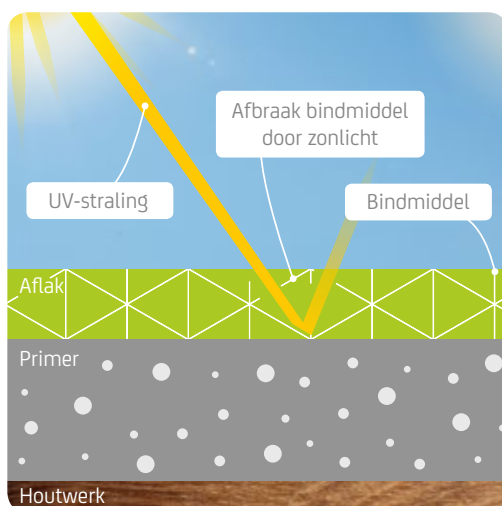

Mooi voor
de komende
10 jaar.

Sigma Tigron Extreme, hout blijft
optimaal beschermd en mooi dankzij
de Extreme Protection Technology™

Uw resultaat telt. Sigma.

Sigma Tigron Extreme, hout blijft optimaal beschermd en mooi dankzij de **Extreme Protection Technology™**

Wat verwachten uw klanten van buitenschilderwerk?

Langdurige bescherming? Een schitterend eindresultaat dat jaren zo blijft? Beide! Daarom is Sigma Tigron Extreme ontwikkeld. Een lak die bestand is tegen de meest extreme weersinvloeden. Dankzij de innovatieve Extreme Protection Technology™, wordt het houtwerk van uw klanten optimaal beschermd en blijft het mooi en schildervrij, tot wel 10 jaar. En u geniet van een perfecte verwerking. Dus kom maar op met dat weer!

Optimale bescherming dankzij Extreme Protection Technology™

Extreme Protection Technology™ verbetert de duurzaamheid en glansbehoud zonder dat het ten koste gaat van de soepele verwerking en droging van de verf.

Door UV-straling breekt het bindmiddel in de loop der jaren af. Met nadelige gevolgen voor de kwaliteit van de verf, de duurzaamheid en glans.

Het 2e bindmiddel van de innovatieve Extreme Protection Technology™ (EXT) beschermt het hoofdbindmiddel, waardoor het houtwerk mooi en schildervrij blijft, tot wel 10 jaar.