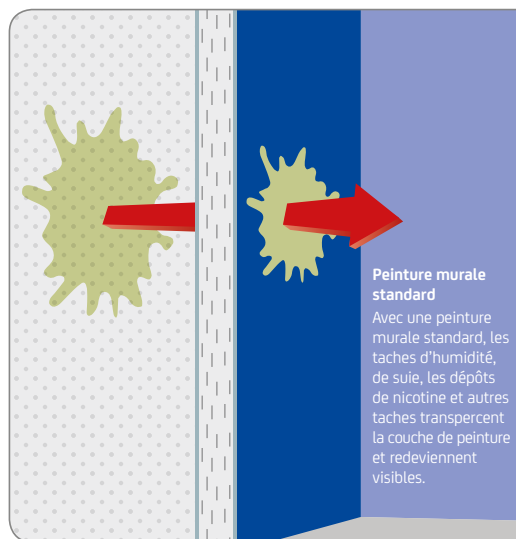

Actions Sigma StainAway

Du 22 octobre au 18 novembre 2018 inclus

Sigma
StainAway.
Plus puissant
que les taches.

Votre résultat compte. Sigma.

Sigma
StainAway.
Plus puissant
que les taches.

CARACTÉRISTIQUES DU SIGMA STAINAWAY

- Excellent isolant grâce à la « Stain Blocking Technology », isole entre autres les auréoles d'eau, les dépôts de fumée, de suie et de nicotine
- Isole en une seule couche dans la plupart des cas
- Très bon pouvoir opacifiant
- Résultat final mat uniforme
- Résistance à l'abrasion humide, classe 1 selon EN 13300
- Faible odeur

Il faut combattre les taches tenaces avec la même ténacité. Pour cela, faites confiance à Sigma StainAway. La peinture qui isole les taches d'humidité, de suie, les dépôts de nicotine et autres dépôts en un seul mouvement et fait en sorte que celles-ci ne reviennent plus, grâce à la « Stain Blocking Technology ».

Stain Blocking Technology

Sigma StainAway isole les taches telles que les auréoles d'eau, les taches de suie et les dépôts de nicotine grâce à la Stain Blocking Technology (technologie de blocage des taches). Cette technologie s'assure que la peinture crée des liaisons croisées, comme une sorte de structure réticulée, qui permet d'isoler les taches de manière permanente et de les empêcher de réapparaître à la surface.